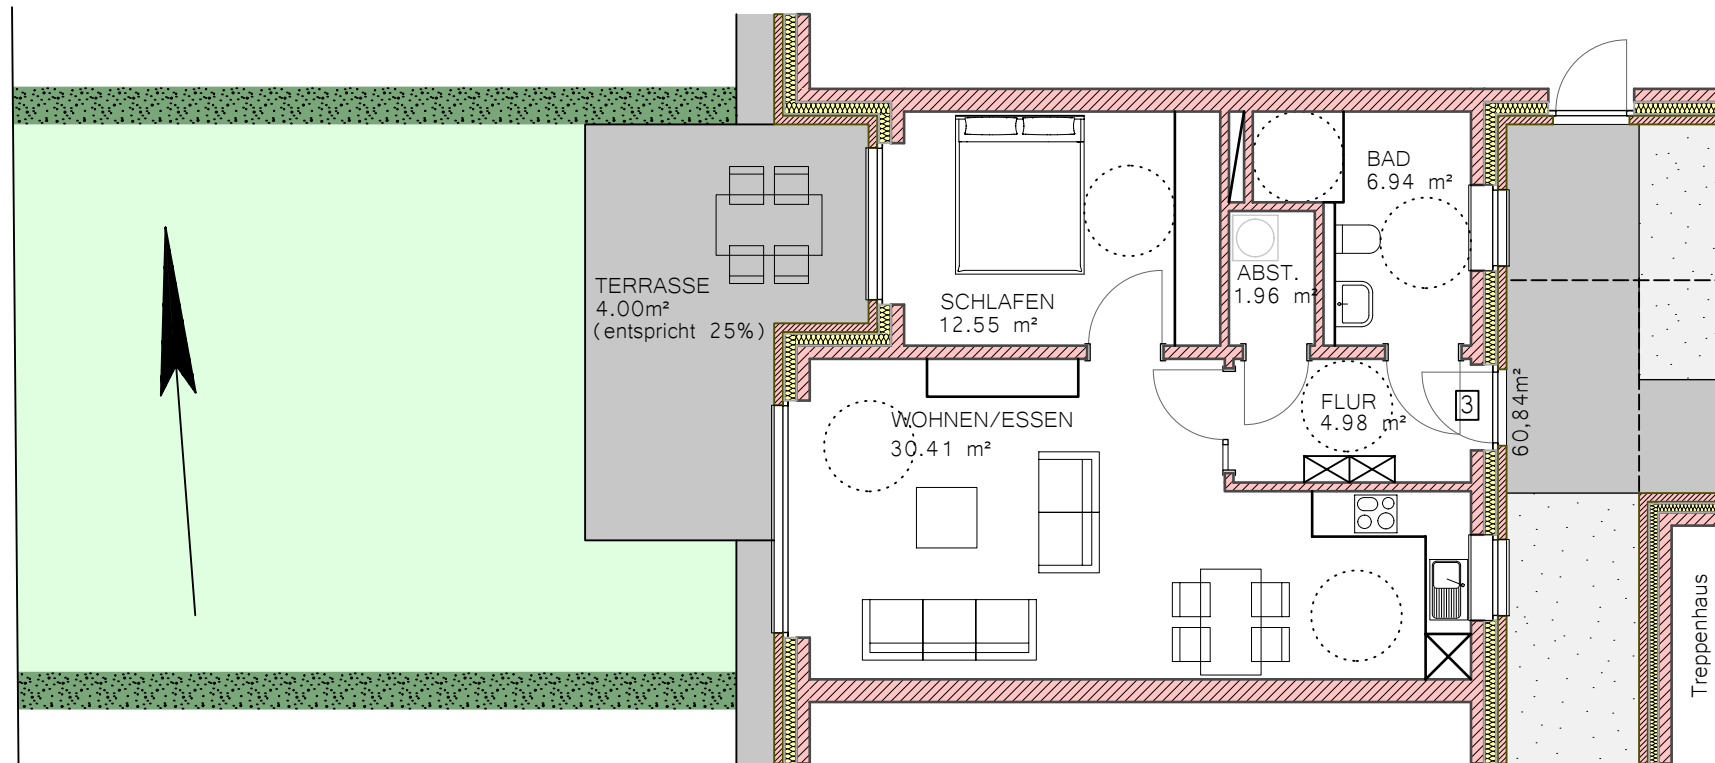

"Domizil am Park"

Wohnung 01 - Erdgeschoss

Gesamte Wohnfläche: 86,33 m²

Zusätzlicher Kellerraum: 6,39m²

92,72m²

"Domizil am Park"

Wohnung 02 - Erdgeschoss

Gesamte Wohnfläche: 60,84 m²
Zusätzlicher Kellerraum: 4,54m²

65,38m²

"Domizil am Park"

Wohnung 03 - Erdgeschoss

Gesamte Wohnfläche: 60,84 m²
Zusätzlicher Kellerraum: 4,54m²

65,38m²

Gesamte Wohnfläche: 86,33 m²
Zusätzlicher Kellerraum: 6,39m²

92,72m²

Gesamte Wohnfläche: 91,33 m²
Zusätzlicher Kellerraum: 4,54m²

95,87m²

"Domizil am Park"

Wohnung 05
Erdgeschoss

Gesamte Wohnfläche: 63,96 m²
Zusätzlicher Kellerraum: 4,54m²

68,50m²

(zzgl. Bodenraum)

Gesamte Wohnfläche: 63,96 m²
Zusätzlicher Kellerraum: 4,54m²

68,50m²