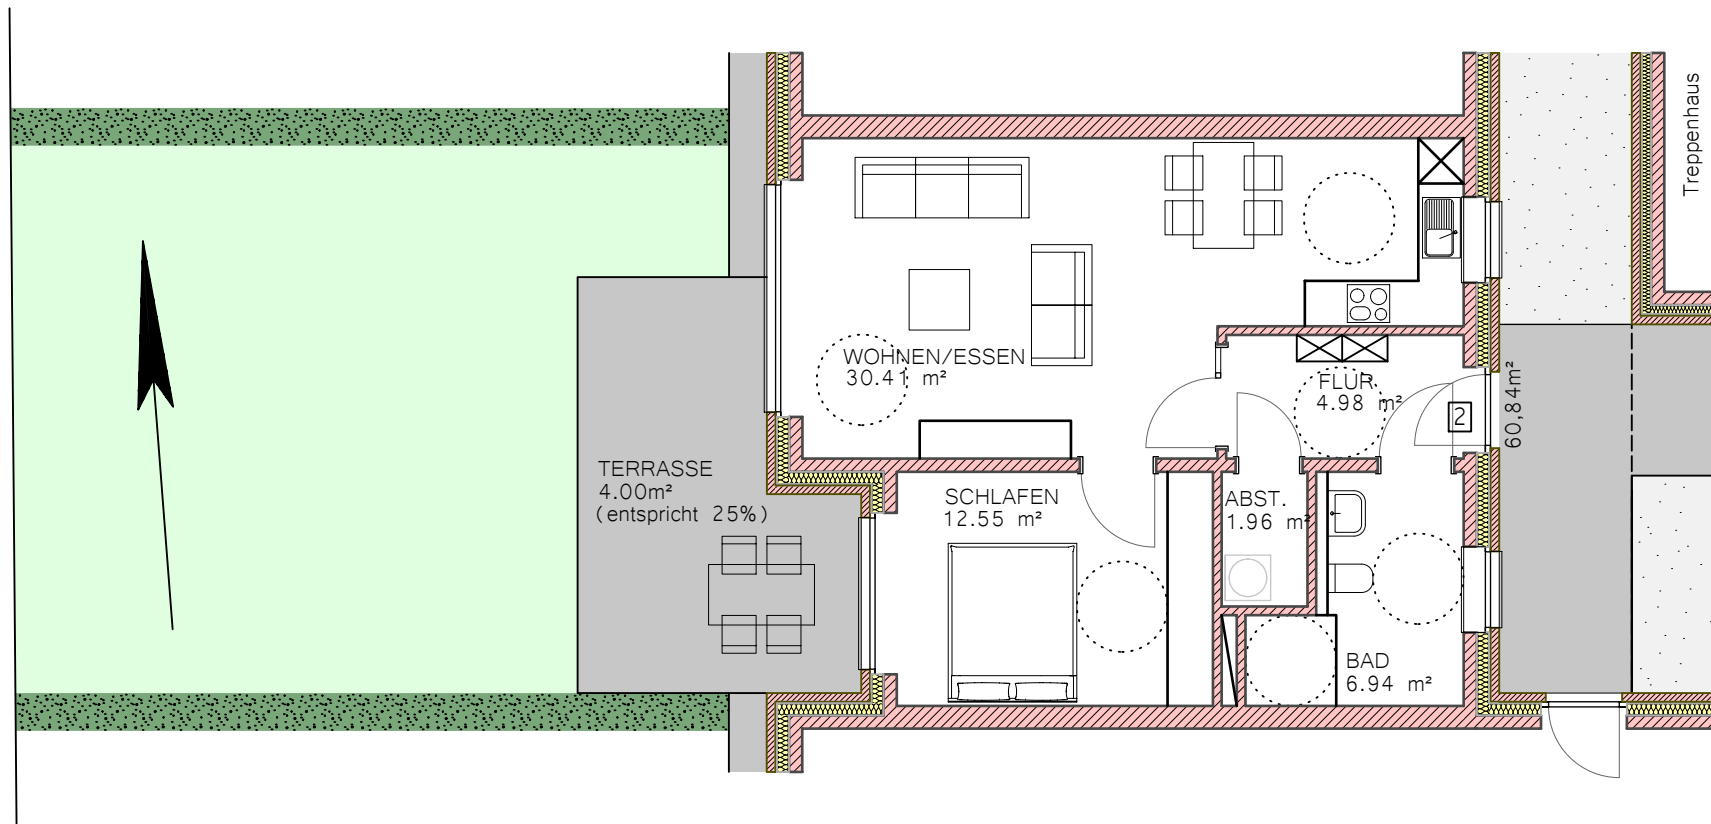

"Domizil am Park"

Wohnung 01 - Erdgeschoss

Gesamte Wohnfläche: 86,33 m²

Zusätzlicher Kellerraum: 6,39m²

92,72m²

"Domizil am Park"

Wohnung 02 - Erdgeschoss

Gesamte Wohnfläche: 60,84 m²
Zusätzlicher Kellerraum: 4,54m²

65,38m²

"Domizil am Park"

Wohnung 03 - Erdgeschoss

Gesamte Wohnfläche: 60,84 m²
Zusätzlicher Kellerraum: 4,54m²

65,38m²

Gesamte Wohnfläche: 86,33 m²
Zusätzlicher Kellerraum: 6,39m²

92,72m²

Gesamte Wohnfläche: 91,33 m²
Zusätzlicher Kellerraum: 4,54m²

95,87m²

"Domizil am Park"

Wohnung 05
Erdgeschoss

Gesamte Wohnfläche: 63,96 m²
Zusätzlicher Kellerraum: 4,54m²

68,50m²

(zzgl. Bodenraum)

Gesamte Wohnfläche: 63,96 m²
Zusätzlicher Kellerraum: 4,54m²

68,50m²