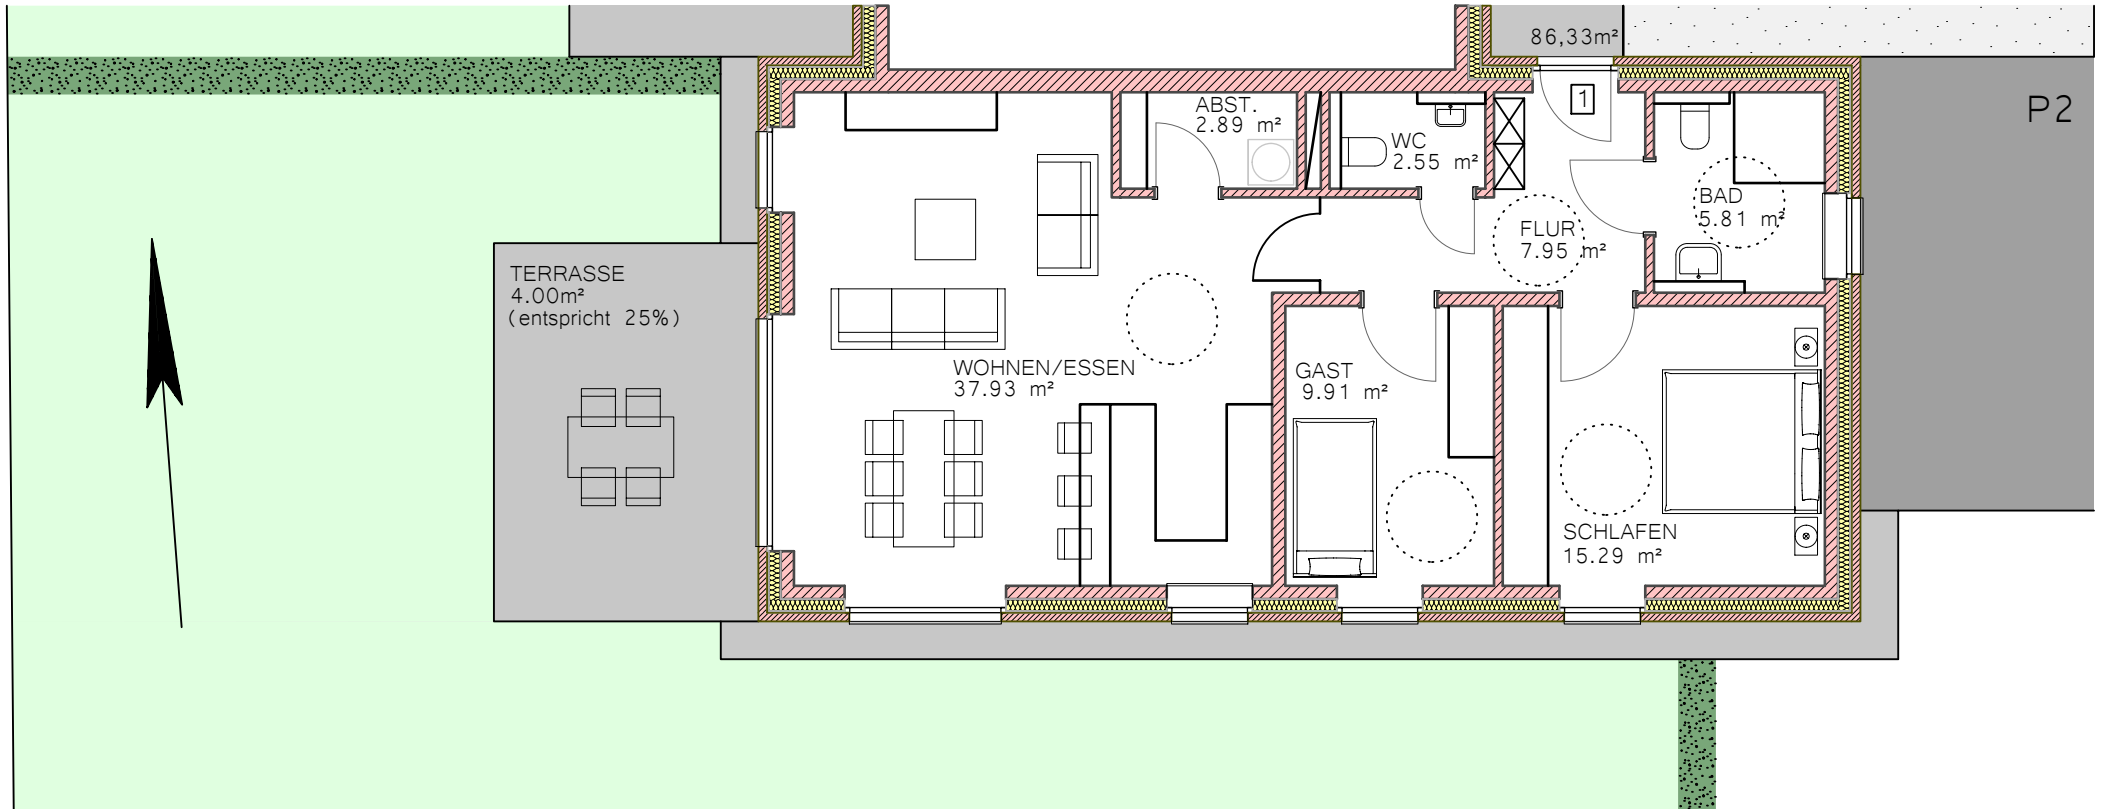

"Domizil am Park"

Wohnung 01 - Erdgeschoss

Gesamte Wohnfläche: 86,33 m²

Zusätzlicher Kellerraum: 6,39m²

92,72m²

"Domizil am Park"

Wohnung 02 - Erdgeschoss

Gesamte Wohnfläche: 60,84 m²
Zusätzlicher Kellerraum: 4,54m²

65,38m²

"Domizil am Park"

Wohnung 03 - Erdgeschoss

Gesamte Wohnfläche: 60,84 m²
Zusätzlicher Kellerraum: 4,54m²

65,38m²

Gesamte Wohnfläche: 86,33 m²
Zusätzlicher Kellerraum: 6,39m²

92,72m²

Gesamte Wohnfläche: 91,33 m²
Zusätzlicher Kellerraum: 4,54m²

95,87m²

"Domizil am Park"

Wohnung 05
Erdgeschoss

Gesamte Wohnfläche: 63,96 m²
Zusätzlicher Kellerraum: 4,54m²

68,50m²

(zzgl. Bodenraum)

Gesamte Wohnfläche: 63,96 m²
Zusätzlicher Kellerraum: 4,54m²

68,50m²