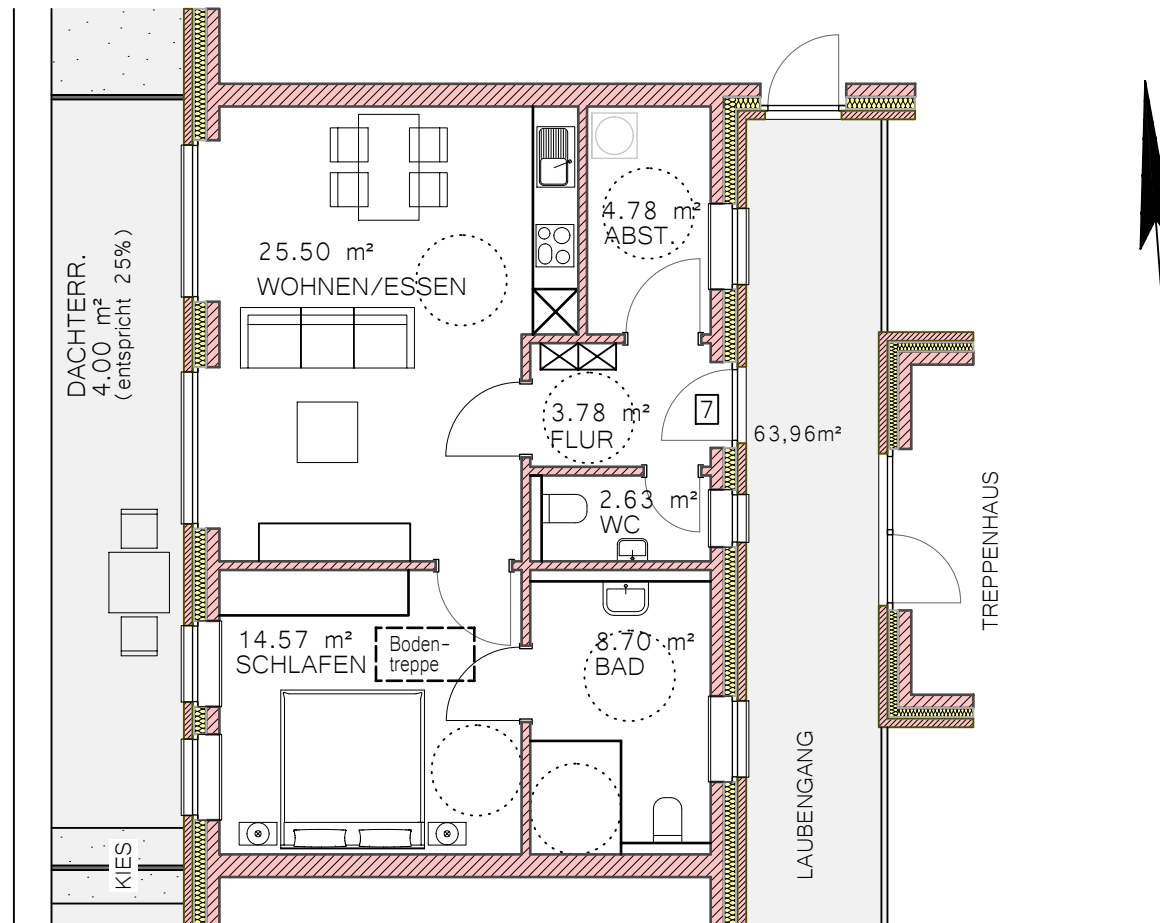

"Domizil am Park"

Wohnung 01 - Erdgeschoss

Gesamte Wohnfläche: 86,33 m²

Zusätzlicher Kellerraum: 6,39m²

92,72m²

"Domizil am Park"

Wohnung 02 - Erdgeschoss

Gesamte Wohnfläche: 60,84 m²
Zusätzlicher Kellerraum: 4,54m²

65,38m²

"Domizil am Park"

Wohnung 03 - Erdgeschoss

Gesamte Wohnfläche: 60,84 m²
Zusätzlicher Kellerraum: 4,54m²

65,38m²

Gesamte Wohnfläche: 86,33 m²
Zusätzlicher Kellerraum: 6,39m²

92,72m²

Gesamte Wohnfläche: 91,33 m²
Zusätzlicher Kellerraum: 4,54m²

95,87m²

"Domizil am Park"

Wohnung 05
Erdgeschoss

Gesamte Wohnfläche: 63,96 m²
Zusätzlicher Kellerraum: 4,54m²

68,50m²

(zzgl. Bodenraum)

Gesamte Wohnfläche: 63,96 m²
Zusätzlicher Kellerraum: 4,54m²

68,50m²

(zzgl. Bodenraum)

Gesamte Wohnfläche: 104,88 m²
Zusätzlicher Kellerraum: 4,54m²

109,42m²

(zzgl. Bodenraum)