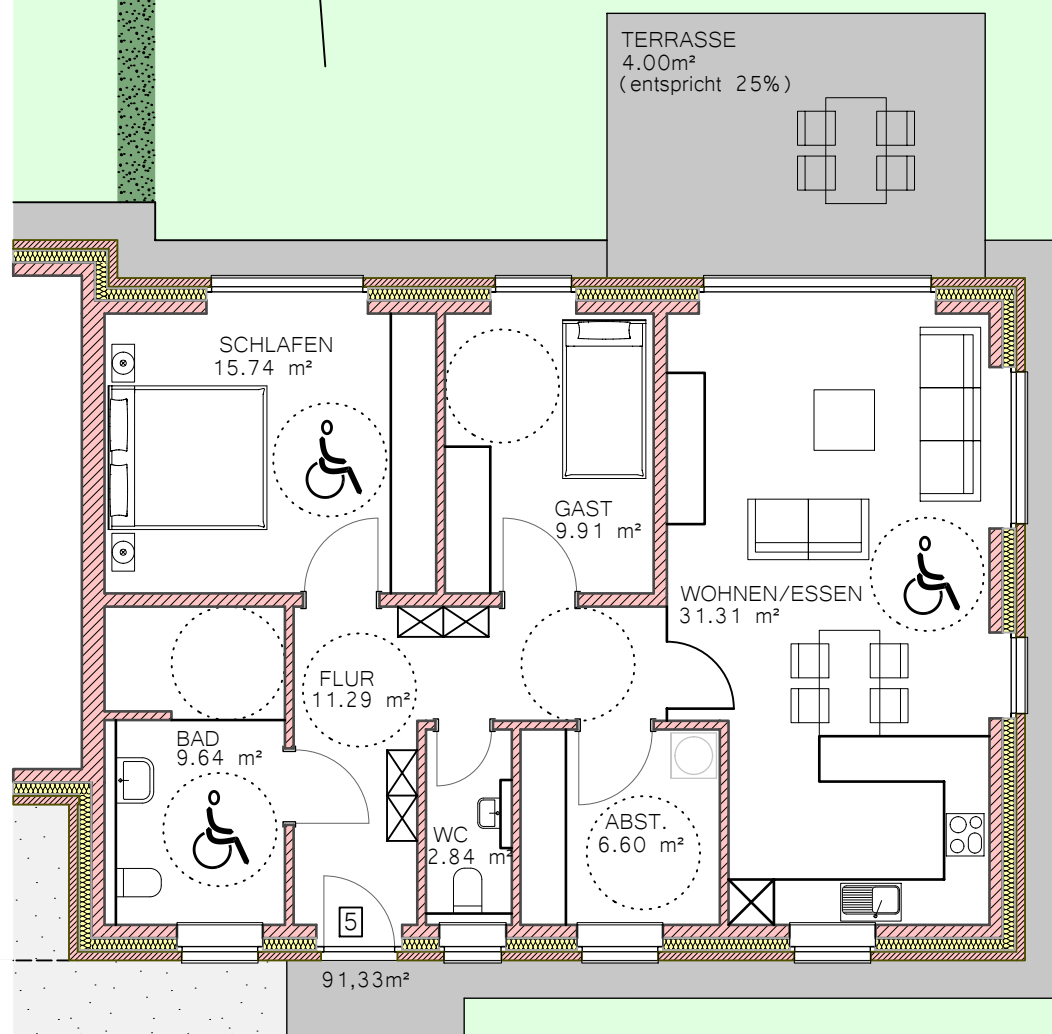

"Domizil am Park"

Wohnung 01 - Erdgeschoss

Gesamte Wohnfläche: 86,33 m²

Zusätzlicher Kellerraum: 6,39m²

92,72m²

"Domizil am Park"

Wohnung 02 - Erdgeschoss

Gesamte Wohnfläche: 60,84 m²
Zusätzlicher Kellerraum: 4,54m²

65,38m²

"Domizil am Park"

Wohnung 03 - Erdgeschoss

Gesamte Wohnfläche: 60,84 m²
Zusätzlicher Kellerraum: 4,54m²

65,38m²

Gesamte Wohnfläche: 86,33 m²
Zusätzlicher Kellerraum: 6,39m²

92,72m²

Gesamte Wohnfläche: 91,33 m²
Zusätzlicher Kellerraum: 4,54m²

95,87m²

"Domizil am Park"

Wohnung 05
Erdgeschoss

Gesamte Wohnfläche: 63,96 m²
Zusätzlicher Kellerraum: 4,54m²

68,50m²

(zzgl. Bodenraum)

Gesamte Wohnfläche: 63,96 m²
Zusätzlicher Kellerraum: 4,54m²

68,50m²

(zzgl. Bodenraum)

Gesamte Wohnfläche: 104,88 m²
Zusätzlicher Kellerraum: 4,54m²

109,42m²

(zzgl. Bodenraum)