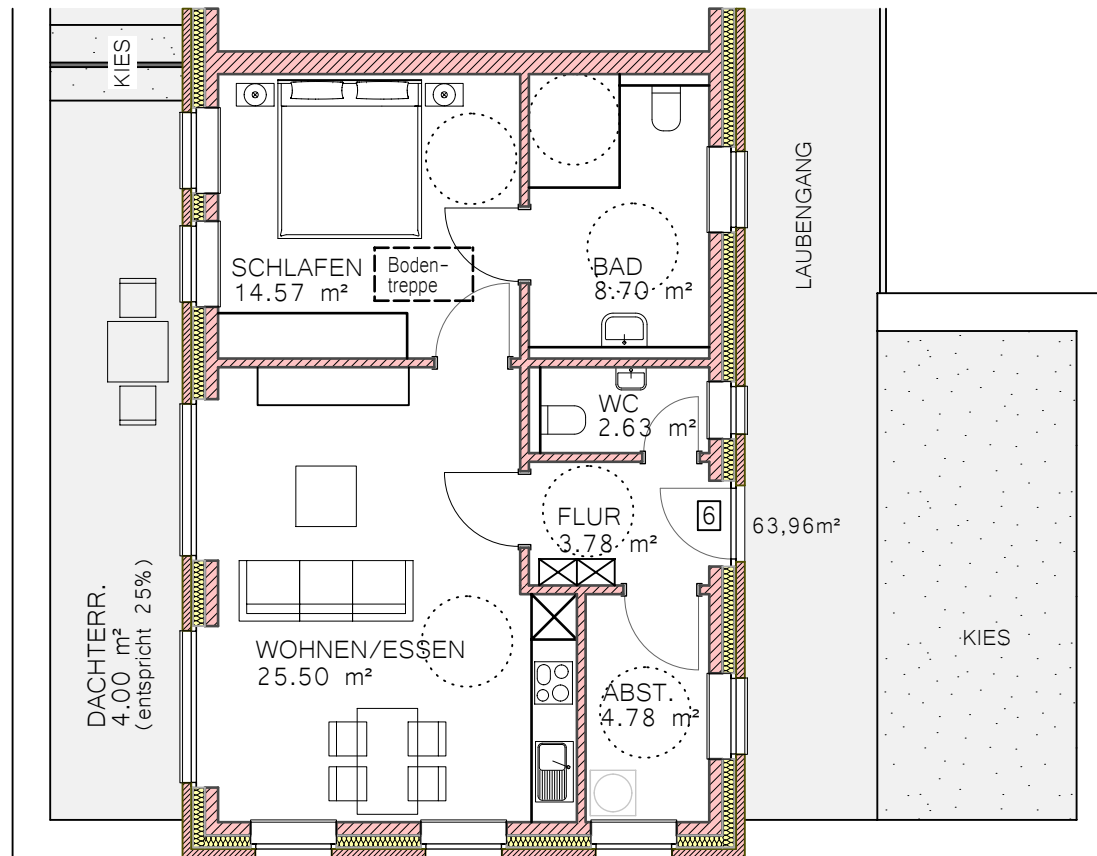

"Domizil am Park"

Wohnung 01 - Erdgeschoss

Gesamte Wohnfläche: 86,33 m²

Zusätzlicher Kellerraum: 6,39m²

92,72m²

"Domizil am Park"

Wohnung 02 - Erdgeschoss

Gesamte Wohnfläche: 60,84 m²
Zusätzlicher Kellerraum: 4,54m²

65,38m²

"Domizil am Park"

Wohnung 03 - Erdgeschoss

Gesamte Wohnfläche: 60,84 m²
Zusätzlicher Kellerraum: 4,54m²

65,38m²

Gesamte Wohnfläche: 86,33 m²
Zusätzlicher Kellerraum: 6,39m²

92,72m²

Gesamte Wohnfläche: 91,33 m²
Zusätzlicher Kellerraum: 4,54m²

95,87m²

"Domizil am Park"

Wohnung 05
Erdgeschoss

Gesamte Wohnfläche: 63,96 m²
Zusätzlicher Kellerraum: 4,54m²

68,50m²

(zzgl. Bodenraum)

Gesamte Wohnfläche: 63,96 m²
Zusätzlicher Kellerraum: 4,54m²

68,50m²

(zzgl. Bodenraum)

Gesamte Wohnfläche: 104,88 m²
Zusätzlicher Kellerraum: 4,54m²

109,42m²

(zzgl. Bodenraum)