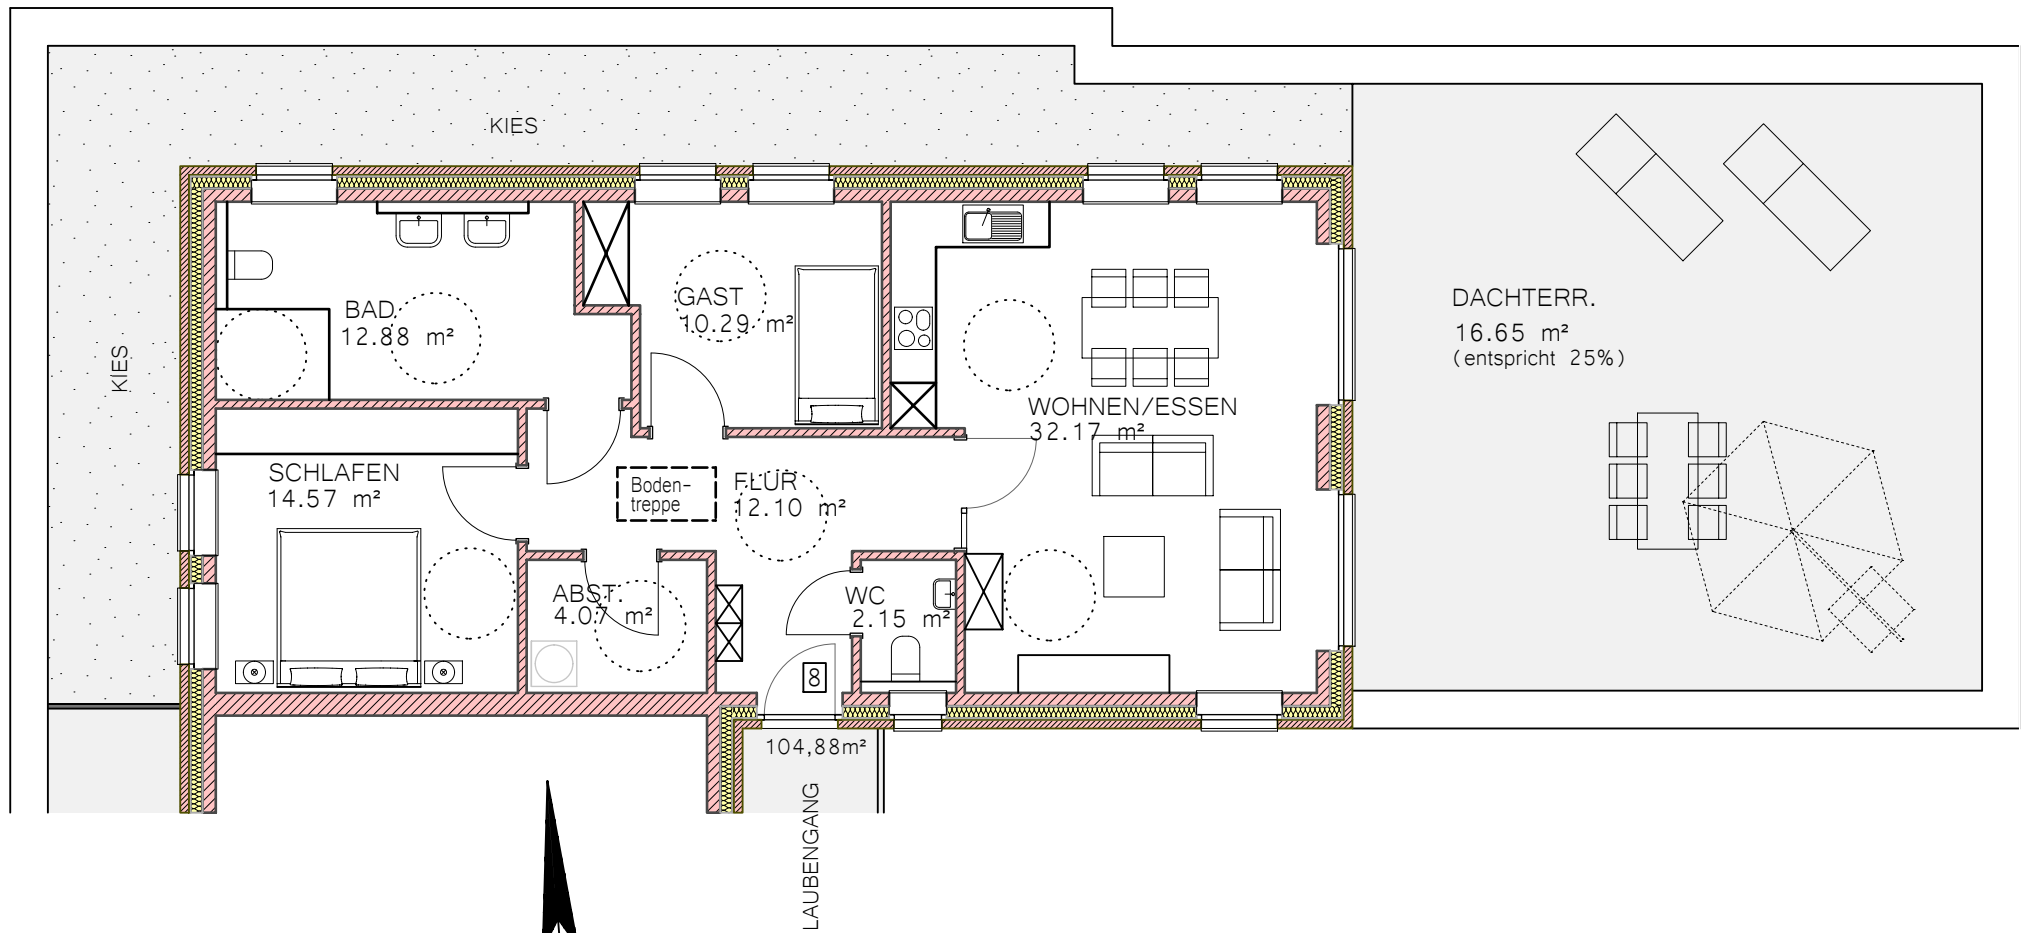

"Domizil am Park"

Wohnung 01 - Erdgeschoss

Gesamte Wohnfläche: 86,33 m²

Zusätzlicher Kellerraum: 6,39m²

92,72m²

"Domizil am Park"

Wohnung 02 - Erdgeschoss

Gesamte Wohnfläche: 60,84 m²
Zusätzlicher Kellerraum: 4,54m²

65,38m²

"Domizil am Park"

Wohnung 03 - Erdgeschoss

Gesamte Wohnfläche: 60,84 m²
Zusätzlicher Kellerraum: 4,54m²

65,38m²

Gesamte Wohnfläche: 86,33 m²
Zusätzlicher Kellerraum: 6,39m²

92,72m²

Gesamte Wohnfläche: 91,33 m²
Zusätzlicher Kellerraum: 4,54m²

95,87m²

"Domizil am Park"

Wohnung 05
Erdgeschoss

Gesamte Wohnfläche: 63,96 m²
Zusätzlicher Kellerraum: 4,54m²

68,50m²

(zzgl. Bodenraum)

Gesamte Wohnfläche: 63,96 m²
Zusätzlicher Kellerraum: 4,54m²

68,50m²

(zzgl. Bodenraum)

Gesamte Wohnfläche: 104,88 m²
Zusätzlicher Kellerraum: 4,54m²

109,42m²

(zzgl. Bodenraum)