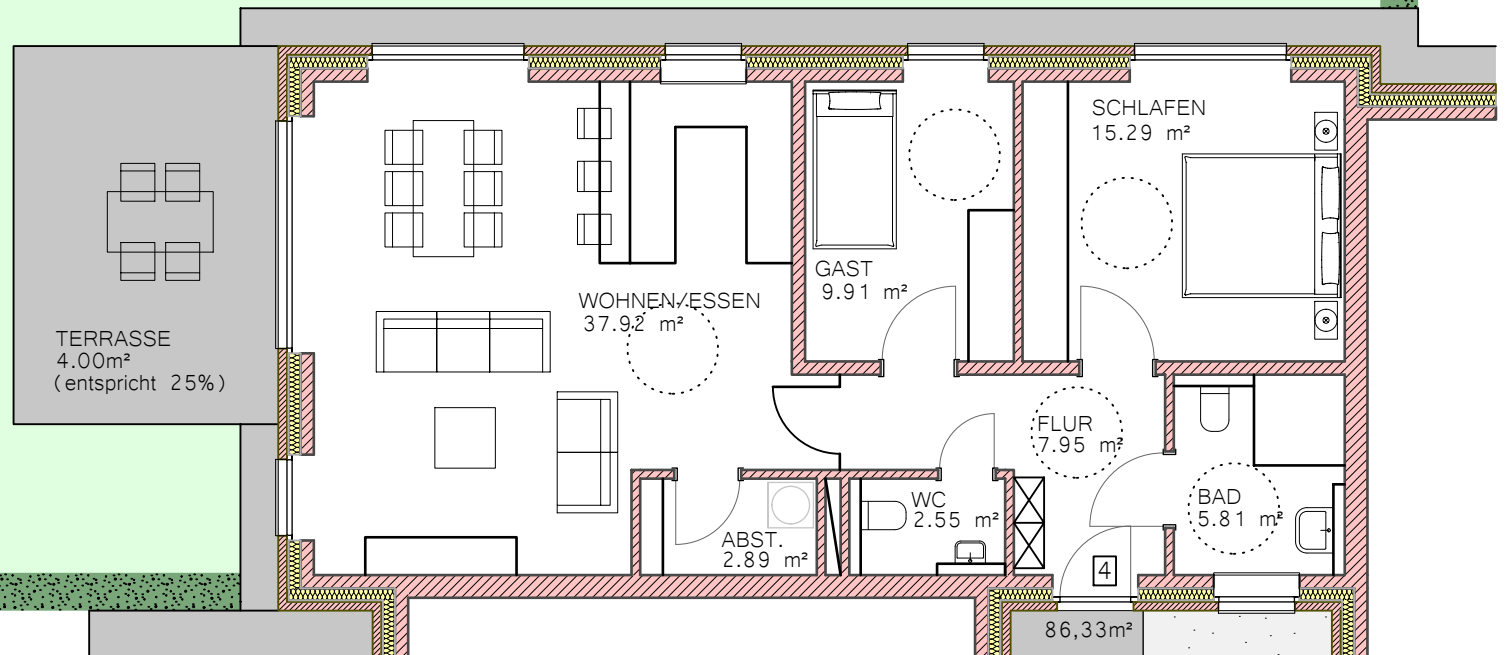

"Domizil am Park"

Wohnung 01 - Erdgeschoss

Gesamte Wohnfläche: 86,33 m²

Zusätzlicher Kellerraum: 6,39m²

92,72m²

"Domizil am Park"

Wohnung 02 - Erdgeschoss

Gesamte Wohnfläche: 60,84 m²
Zusätzlicher Kellerraum: 4,54m²

65,38m²

"Domizil am Park"

Wohnung 03 - Erdgeschoss

Gesamte Wohnfläche: 60,84 m²
Zusätzlicher Kellerraum: 4,54m²

65,38m²

Gesamte Wohnfläche: 86,33 m²
Zusätzlicher Kellerraum: 6,39m²

92,72m²

Gesamte Wohnfläche: 91,33 m²
Zusätzlicher Kellerraum: 4,54m²

95,87m²

"Domizil am Park"

Wohnung 05
Erdgeschoss

Gesamte Wohnfläche: 63,96 m²
Zusätzlicher Kellerraum: 4,54m²

68,50m²

(zzgl. Bodenraum)

Gesamte Wohnfläche: 63,96 m²
Zusätzlicher Kellerraum: 4,54m²

68,50m²

(zzgl. Bodenraum)

Gesamte Wohnfläche: 104,88 m²
Zusätzlicher Kellerraum: 4,54m²

109,42m²

(zzgl. Bodenraum)